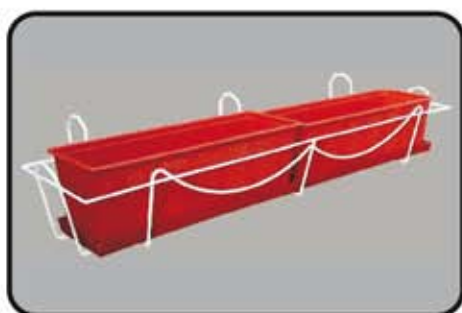

2494, 2495 Štap spiralni
Visina: 180 cm, 150 cm
Materijal: žica,
galvanski zaštićeno
(pocinčano)

2231 Balkonska košara MARIJA
Dužina: 50 cm, 60 cm
Materijal: Plastificirana žica

 2231
srebno crna (epoksi)

1496 Balkonska košara MIA
Dužina: 50 cm
Materijal: Plastificirana žica

 0719
bijela (polietilen)
 1496
zelena (polietilen)
 1497
smeđa (polietilen)

0004 Balkonska košara HELENA
Dužina: 100 cm
Materijal: Plastificirana žica

 0004
bijela (polietilen)
 1466
zelena (polietilen)
 1467
smeđa (polietilen)

0005 Nosač za cvijeće IRENA
Dužina: 40 cm, 80 cm
Materijal: Plastificirana žica

 0005
bijela (polietilen)
 2423
srebno crna (epoksi)
 1468
smeđa (polietilen)

0033 Balkonska košara BENARDA
Dužina: 50 cm
Materijal: Plastificirana žica

 0033
srebno crna (epoksi)

2703 Stalak za ruže
Visina: 180 cm
Materijal: Plastificirana žica, cijev

 2703
srebno crna (epoksi)

0009 Cvijetne ljestve
Visina: 180 cm
Materijal: Plastificirana žica